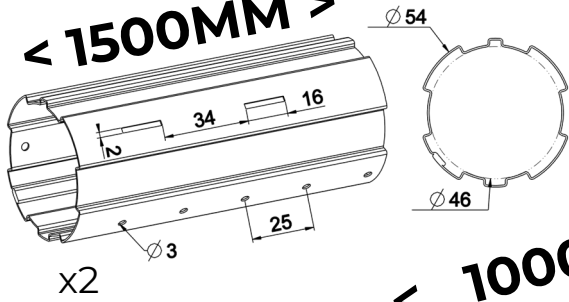

Taton =
VoLEx

KIT 3T1000 RADIO

REF : 3T1000M0032024

< 1500MM >