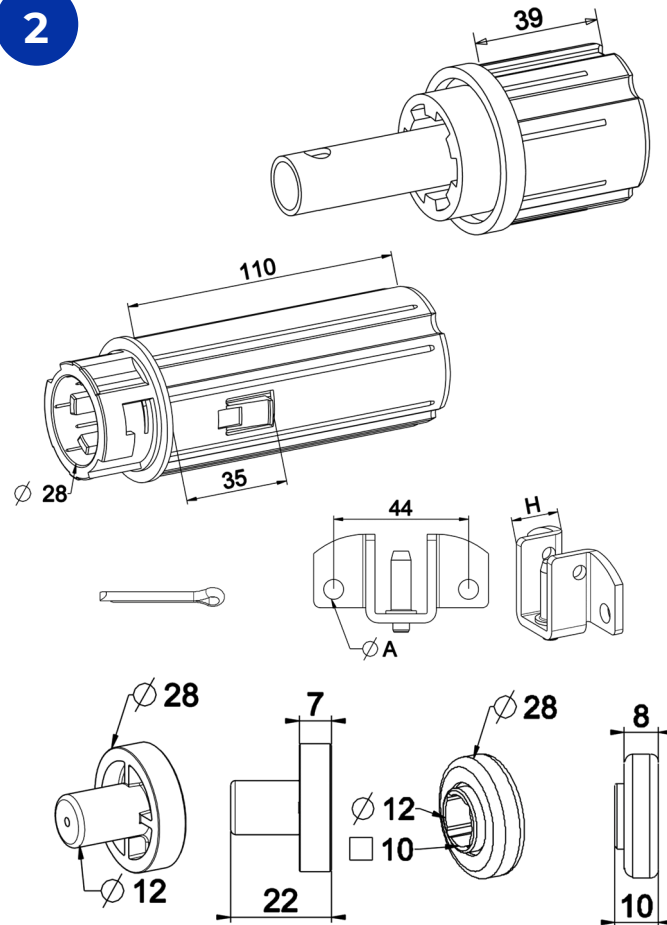

1

Taton =
Volet

KIT 2T1000 FILAIRE

REF : 2T1000M0022024

1

2

3